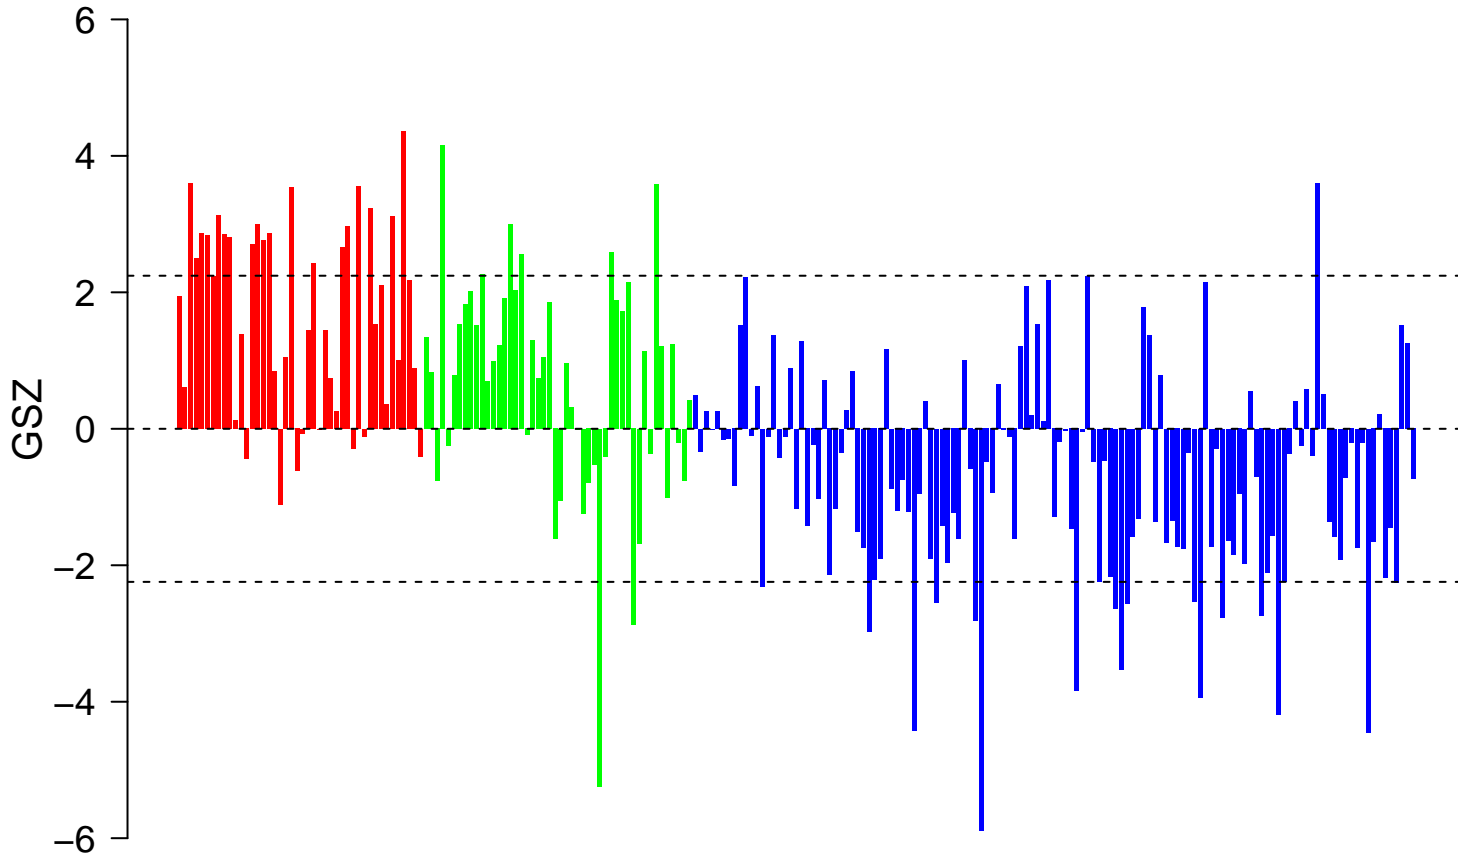

HAHTOLA_MYCOSIS_FUNGOIDES_CD4_DN

■ on
■ -
□ off

HAHTOLA_MYCOSIS_FUNGOIDES_CD4_DN